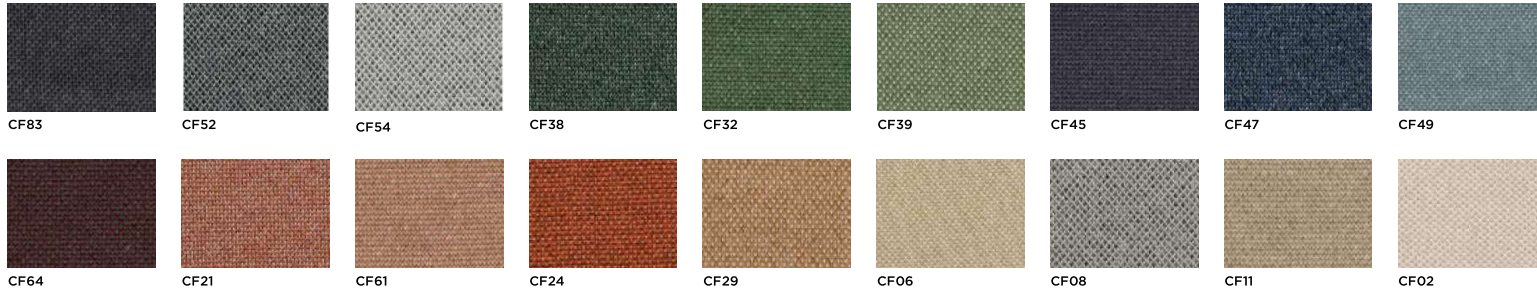

COLECCIÓN CF • GRUPO 7 - COLECTION CF • GROUP 7