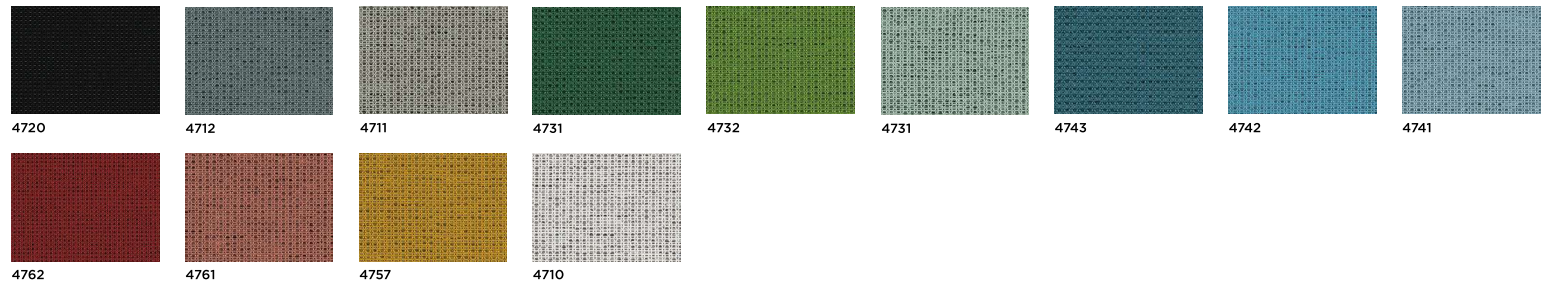

MADERA BARNIZADA - VARNISHED WOOD

LA Light oak
Roble claro

RN Natural oak
Roble natural

RK Kendal oak
Roble Kendal

RS Black oak
Roble negro

HPL ANTIHUELLAS ANTI-FINGERPRINTS HPL

NE Black
Negro

PR Slate
Pizarra

MF Ivory
Marfil

BA White
Blanco

LINÓLEO LINOLEUM

NE Black
Negro

MF Ivory
Marfil

MALLAS 47 - MESHES 47

COLECCIÓN 37 • GRUPO 3 - COLECTION 37 • GROUP 3

COLECCIÓN GM • GRUPO 5 - COLECTION GM • GROUP 5

COLECCIÓN GS • GRUPO 5 - COLECTION GS • GROUP 5

COLECCIÓN 60 • GRUPO 7 - COLECTION 60 • GROUP 7

COLECCIÓN CF • GRUPO 7 - COLECTION CF • GROUP 7

COLECCIÓN CM • GRUPO 8 - COLECTION CM • GROUP 8