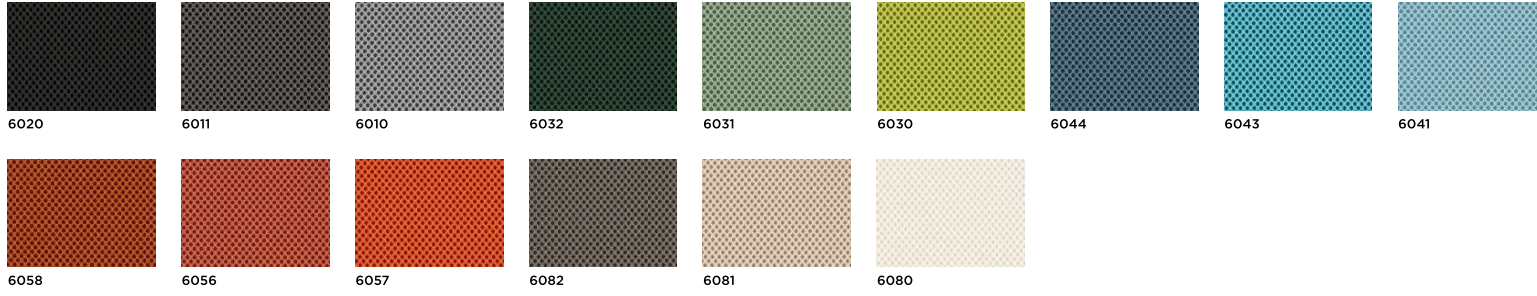

COLECCIÓN 60 • GRUPO 7 - COLECTION 60 • GROUP 7