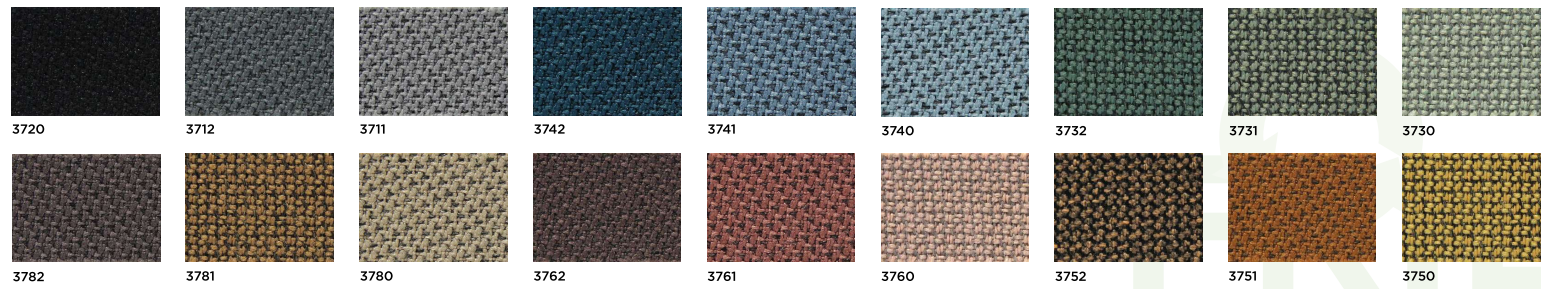

RT Tile red
Rojo teja

RB Beige red
Rojo beige

AH Signal yellow
Amarillo señal

GP Platinum grey
Gris platino

GG Graphite grey
Gris grafito

MELAMINA - MFC MELAMINE

GU Ugu
Ugu

R8 Oak
Roble ★

MADERA BARNIZADA - VARNISHED WOOD

LA Light oak
Roble claro

RN Natural oak
Roble natural

RK Kendal oak
Roble Kendal

RS Black oak
Roble negro

HPL ANTIHUELLAS ANTI-FINGERPRINTS HPL

NE Black
Negro

PR Slate
Pizarra

MF Ivory
Marfil

BA White
Blanco

LINÓLEO LINOLEUM

NE Black
Negro

MF Ivory
Marfil

MALLAS 47 - MESHES 47

COLECCIÓN 37 • GRUPO 3 - COLECTION 37 • GROUP 3

COLECCIÓN GM • GRUPO 5 - COLECTION GM • GROUP 5