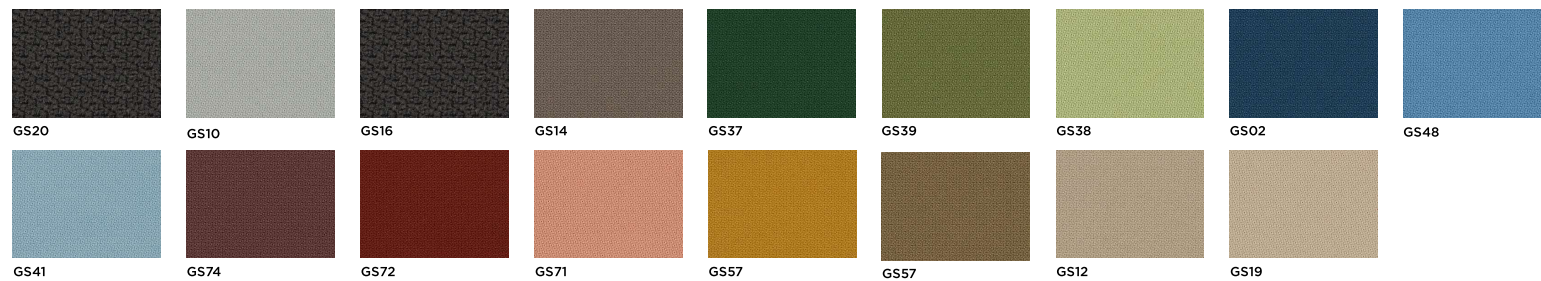

COLECCIÓN GS • GRUPO 5 - COLECTION GS • GROUP 5